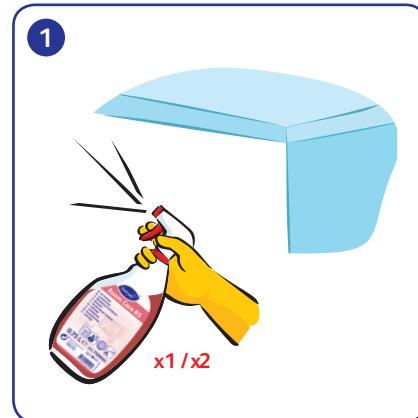

Room Care R5 Instructiekaart

Beschikbaar in 750ml flacon.

Gebruik voor luchtverfrissing

Sanitaire ruimtes

Kamers

Kantoren

Voordelen

Gebruiksklaar

Ontgeurt en verfrist

Sproei nietdirect op vloeren en meubels

Gebruiksaanwijzing

1

Kleine ruimte: sproei één of tweemaal in de hoogte richting het midden van de ruimte.

2

Grote ruimte: sproei verhoudingsgewijs in de hoogte richting het midden van de ruimte.