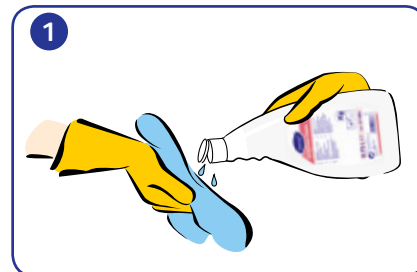

Suma Inox Classic D7 Instructiekaart

Beschikbaar in 750ml

Voor reiniging van:

Koelingen
en vriezers

Roestvrijstalen
oppervlakken

Lift panelen

Gebruiksklaar
onderhoudsmidde

Voor RVS
oppervlakken

Niet gebruiken op
oppervlakken die
met voedsel in
contact komen

Bescherm het
materiaal en
zorgt voor een
egale glans

Gebruiksaanwijzing...

Breng het
product aan op
een schone doek.

Voor extra glans,
wrijf het dan nog
even op met een
droge doek.