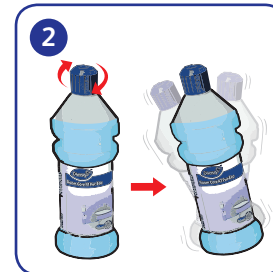

Gebruiksaanwijzing

Dosering:
Vul de sproeiflacon met 300ml water en gebruik 2 doseringen. Bij automatische dosering, vul tot de vulstreep.

Draai de flacon dicht, zorg dat het mondstuk is gesloten en schud zachtjes om te mengen.