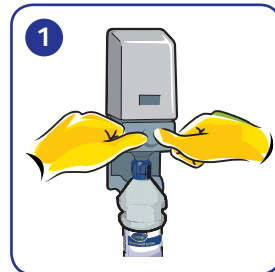

Gebruiksaanwijzing

Dosering:
Vul de sproeiflacon met 300ml water en gebruik 2 doseringen. Bij automatische dosering, vul tot de vulstreep.

Draai de flacon dicht, zorg dat het mondstuk is gesloten en schud zachtjes om te mengen.

Verdeel het product gelijkmatig onder de rand van het toilet en rondom aanbrengen.

Laat het product 5 minuten inwerken.

1. Toilet of urinoir doorspoelen.
2. Laat het waterpeil zakken met behulp van de toiletborstel. Schrob de toiletput, vooral onder de rand en onder het waterpeil.

Schrob de toiletput met de toiletborstel, vooral onder de rand en onder het waterpeil en spoel de toilet/urinoir door. Spoel de borstel af.