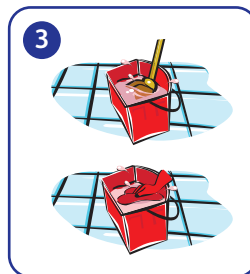

De doek/ mop of sprayflacon regelmatig uitspoelen.