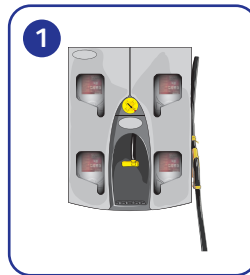

Gebruiksaanwijzing:

Plaats het productzakje in het QuattroSelect compartiment en draai de gele keuzeknop naar de gewenste vulstand (sprayflacon of emmer) om de gebruiksklare oplossing te doseren.