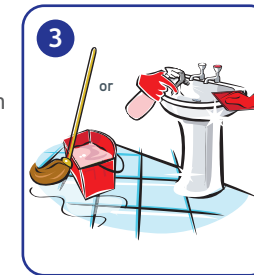

EU Ecolabel : NL/020/045

Gebruiksaanwijzing:

Plaats het productzakje in het QuattroSelect compartiment en draai de gele keuzeknop naar de gewenste vulstand (sprayflacon of emmer) om de gebruiksklare oplossing te doseren.

Plaats de spray- of doseerflacon in de QuattroSelect en druk op de knop om de flacon te vullen tot het gewenste niveau.
Emmervulling: Plaats de vulslang in de emmer en vul de emmer tot het gewenste niveau.