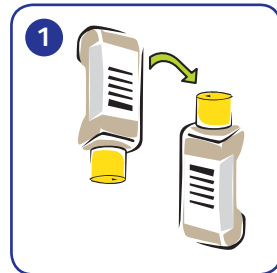

## Gebruiksaanwijzing ...

**Voor gebruik**  
Fles omkeren met gesloten dop en deze vol laten lopen. Wacht tot alle luchtballen verdwenen zijn. Fles weer rechtop houden.

**Doseren**  
Fles omkeren met geopende dop en verticaal houden. Wacht tot alle luchtballen verdwenen zijn. **NIET** schenken.