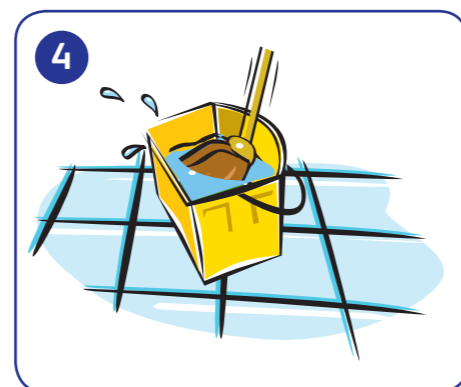

Gebruiksaanwijzing:

Emmer (vloer-)reiniging:

Draai de gele knop naar de grote emmer toepassing. Trek de knop omhoog en duw dan helemaal naar beneden om het product te doseren in 15 L water.

Spray reiniging (algemene reiniging):

Draai de gele knop naar de sproeiflacon toepassing. Trek de knop omhoog en duw dan helemaal naar beneden om het product te doseren in een 750 ml sproeiflacon of in een kleine emmer met 3,5 L water.

Breng de reinigingsoplossing aan met een spray, doek of mopsysteem. Reinig grondig. Laat 1 minuut inwerken.