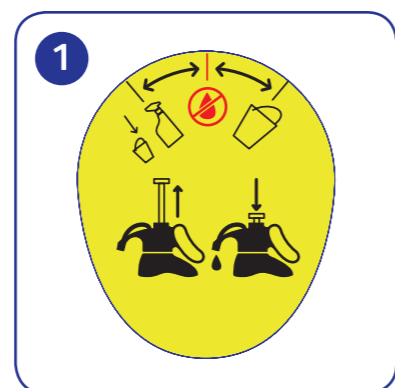

Gebruiksaanwijzing:

Emmer (vloer-)reiniging:

Draai de gele knop naar de grote emmer toepassing. Trek de knop omhoog en duw dan helemaal naar beneden om het product te doseren in 15 L water.

Spray reiniging (algemene reiniging):

Draai de gele knop naar de sproeiflacon toepassing. Trek de knop omhoog en duw dan helemaal naar beneden om het product te doseren in een 750 ml sproeiflacon of in een kleine emmer met 3,5 L water.

Breng de reinigingsoplossing aan met een spray, doek of mopsysteem. Reinig grondig. Laat 1 minuut inwerken.