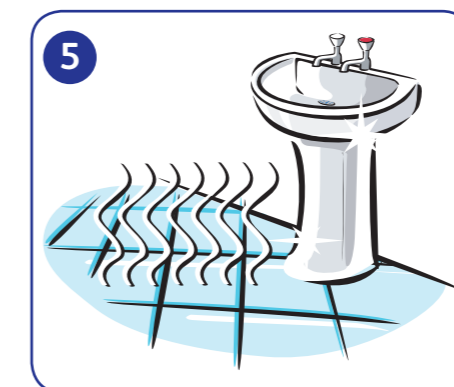

Aan de lucht laten
drogen.