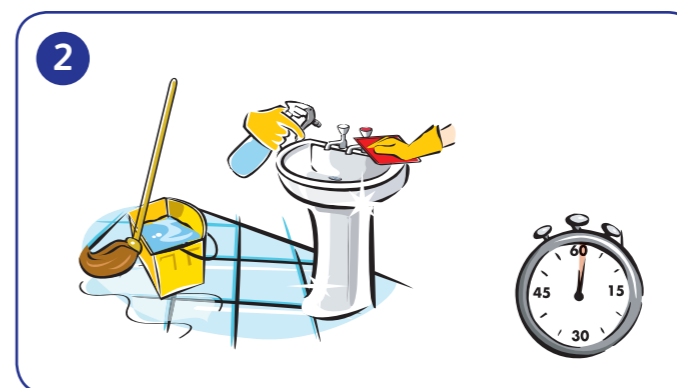

Gebruiksaanwijzing:

Emmer (vloer-)reiniging:

Draai de gele knop naar de grote emmer toepassing. Trek de knop omhoog en duw dan helemaal naar beneden om het product te doseren in 15 L water.

Spray reiniging (algemene reiniging):

Draai de gele knop naar de sproeiflacon toepassing. Trek de knop omhoog en duw dan helemaal naar beneden om het product te doseren in een 750 ml sproeiflacon of in een kleine emmer met 3,5 L water.

Breng de reinigingsoplossing aan met een spray, doek of mopsysteem. Reinig grondig. Laat 1 minuut inwerken.