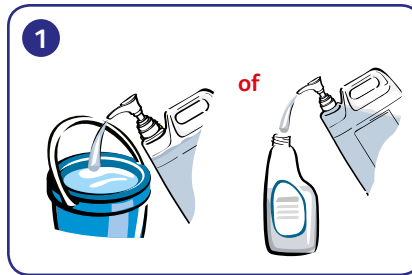

SURE® Interior and Surface Cleaner voor Gebouwenonderhoud Instructiekaart

Voor reiniging van:

Dagelijkse reiniger voor harde oppervlakken

Sneldrogend en streeploos resultaat

Gebruiksaanwijzing...

Emmerreiniging:
3 ml product per liter water in een emmer doseren (0,3%).

Sprayreiniging:
De 750 ml sprayflacon vullen met water en 1 ml product doseren (1,3%).

De reinigingsoplossing aanbrengen met een mop, doek of spray. Voor hardnekkige vlekken een handpad gebruiken.

De doek of mop regelmatig vervangen/soppen. Spoelen.