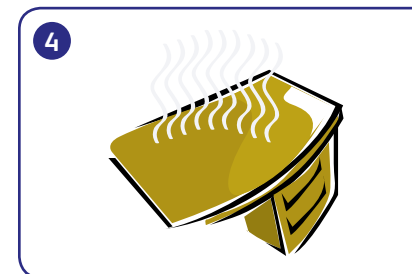

SURE® Interior and Surface Cleaner voor Gebouwenonderhoud Instructiekaart

Voor reiniging van:

Dagelijkse reiniger voor harde oppervlakken

Sneldrogend en streeploos resultaat

Gebruiksaanwijzing...

Emmerreiniging:
3 ml product per liter water in een emmer doseren (0,3%).

Sprayreiniging:
De 750 ml sprayflacon vullen met water en 1 ml product doseren (1,3%).

De reinigingsoplossing aanbrengen met een mop, doek of spray. Voor hardnekkige vlekken een handpad gebruiken.

De doek of mop regelmatig vervangen/soppen. Spoelen.