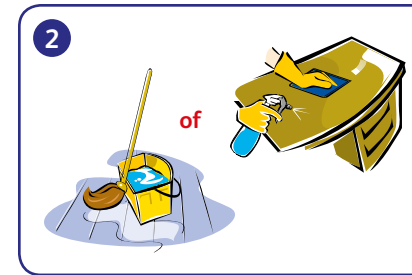

SURE® Interior and Surface Cleaner voor Gebouwenonderhoud Instructiekaart

Voor reiniging van:

Dagelijkse reiniger voor harde oppervlakken

Sneldrogend en streeploos resultaat

Gebruiksaanwijzing...

Emmerreiniging:
3 ml product per liter water in een emmer doseren (0,3%).

Sprayreiniging:
De 750 ml sprayflacon vullen met water en 1 ml product doseren (1,3%).

De reinigingsoplossing aanbrengen met een mop, doek of spray. Voor hardnekkige vlekken een handpad gebruiken.

De doek of mop regelmatig vervangen/soppen. Spoelen.